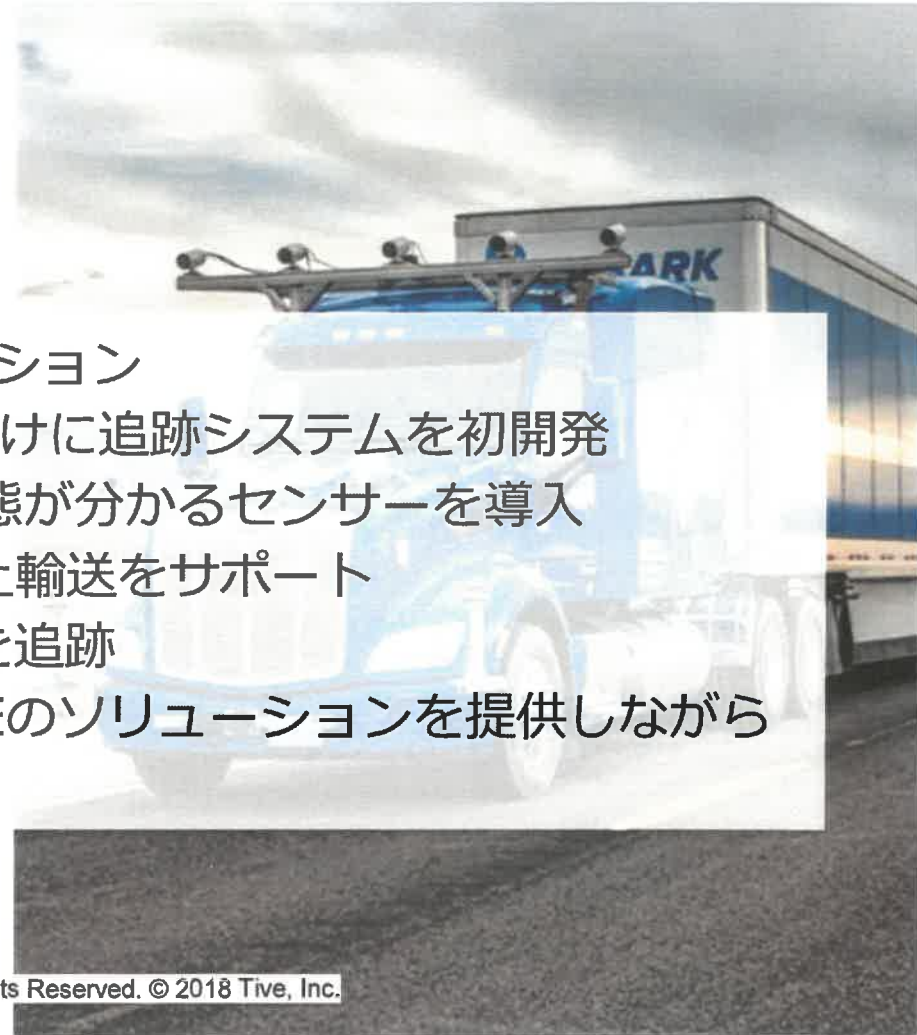

**輸送中のリアルタイム可視化とデータ駆動型  
サプライチェーン分析（11月・15日・2019年）**

TIVE代理店:Tri-Wall Japan Co.,Ltd.

# The Origin of Tive

- TIVEは、輸送業界向けソリューション
- 2015年に友人や家族の輸送車向けに追跡システムを初開発
- リアルタイムに商品の位置と状態が分かるセンサーを導入
- 製薬会社の150万ドル相当の海上輸送をサポート
- これまでに1,000万マイル以上を追跡
- Global Fortune 500企業にTIVEのソリューションを提供しながら急成長している